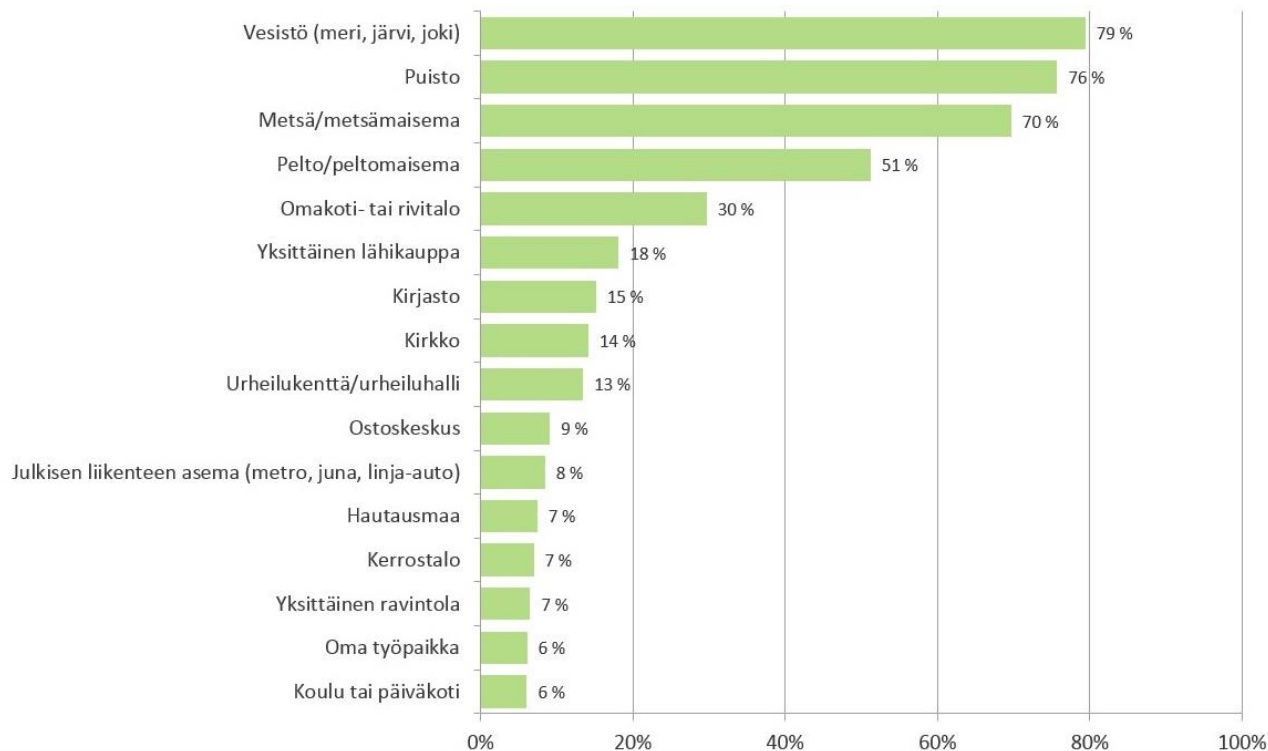

(Valitse kaikki, joita olet tehnyt)

Jos lähtisit muutamiksi päiviksi pois kotoasi, kuinka luottavaisena antaisit lähimmälle naapurillesi kotisi avaimen?

(Esim. kukkien kastelua, kalojen ruokkimista yms. tehtävää varten)

- Täysin luottavaisin mielin
- Melko luottavaisin mielin
- En mielelläni
- En missään nimessä
- Eos

Valitse seuraavista viisi maisemaa tai rakennusta, jotka mieluiten haluaisit lähinaapuriisi tai kotisi ikkunasta näkymään