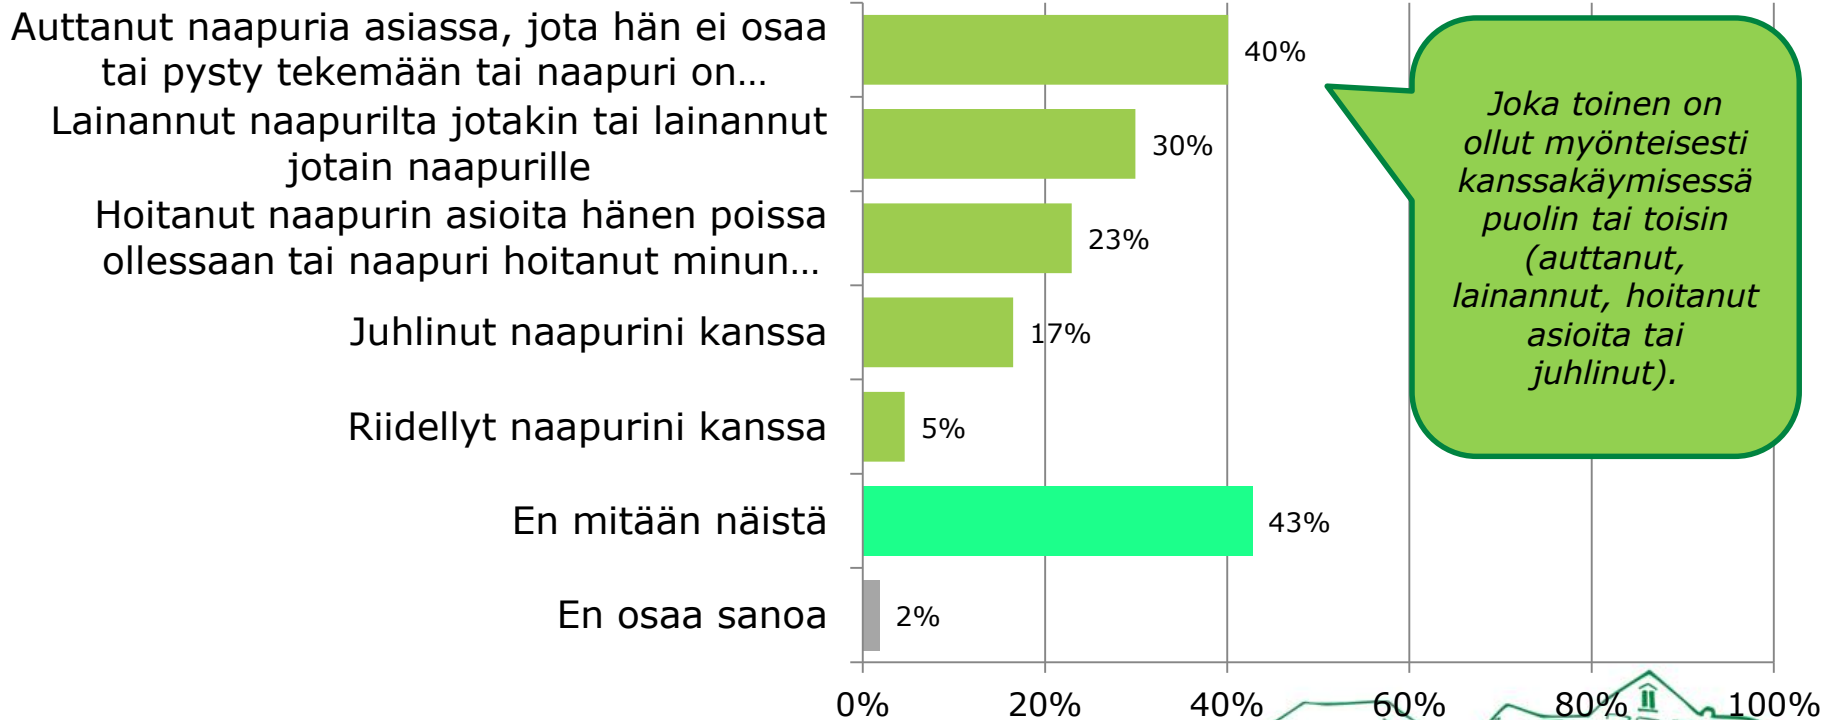

Mitä seuraavista olet tehnyt viimeisen parin vuoden aikana?

(Valitse kaikki, joita olet tehnyt)