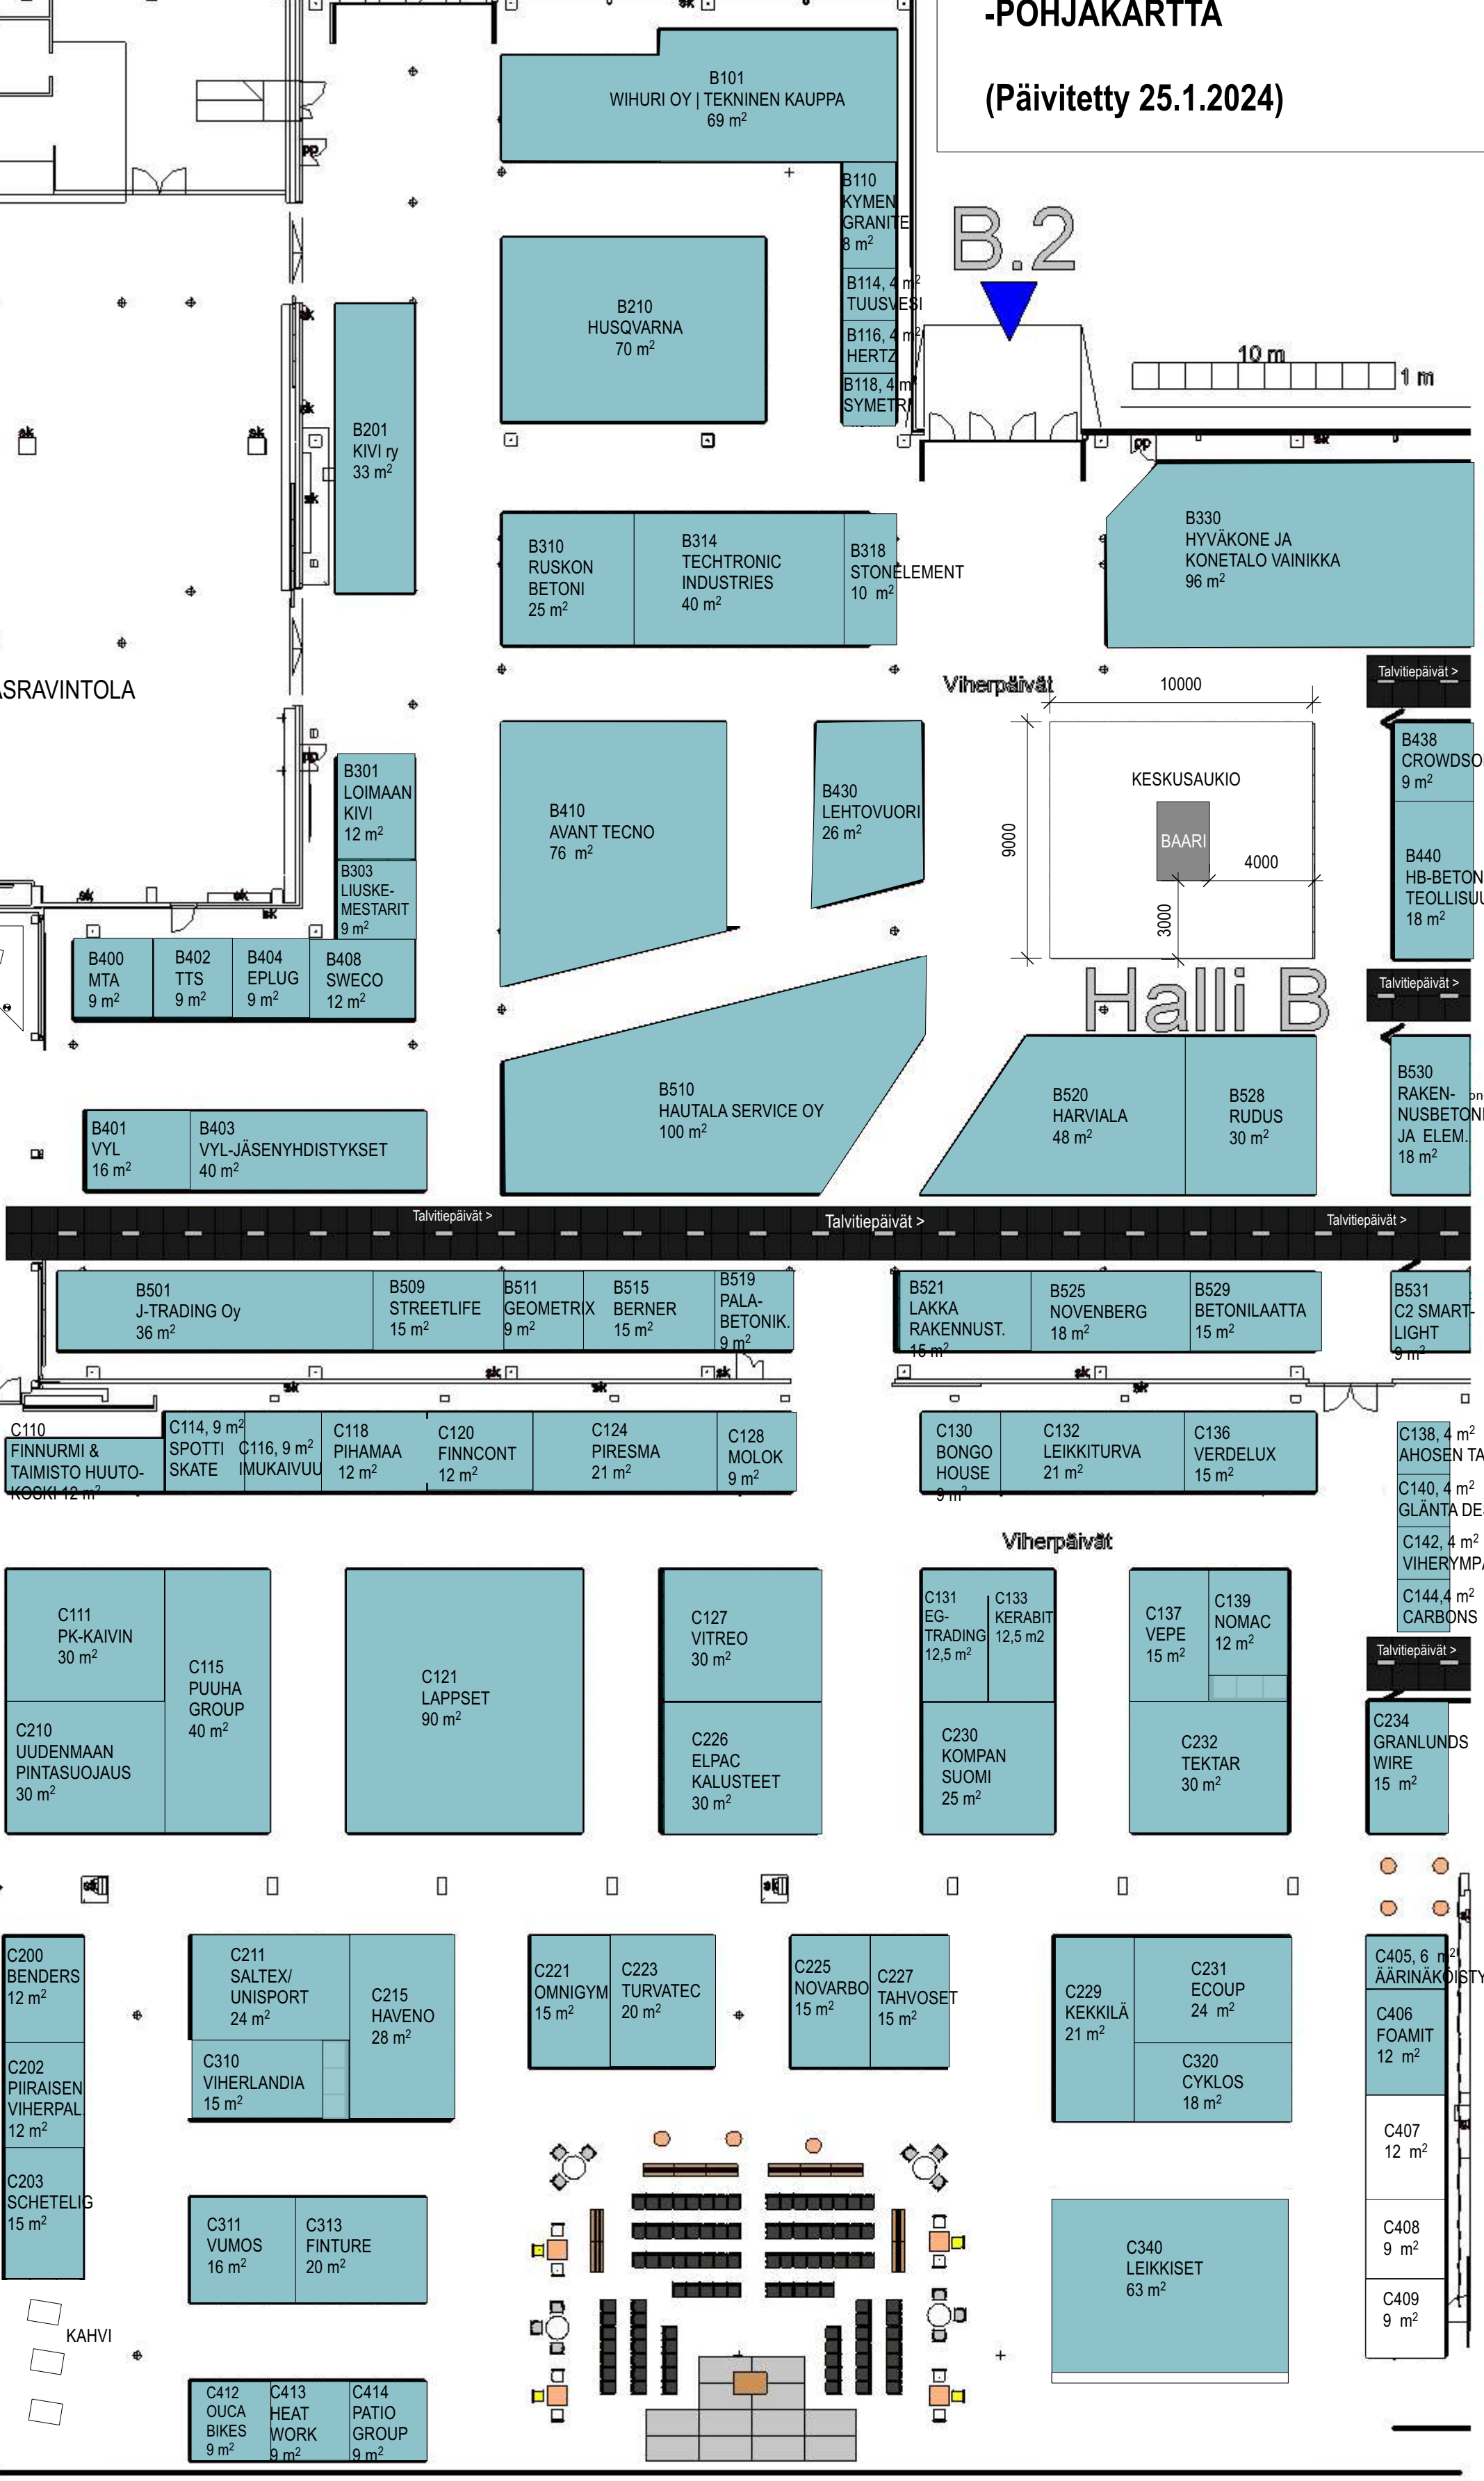

A.1

B.1

Vihertekniikka 2024

VIHERTEKNIikka 2024 -POHJAKARTTA

(Päivitetty 25.1.2024)

Halli A

B.2

LOUNASRAVINTOLA

Vierherpäivät

Halli B

Sisään
Näyttelyalusta

Lippujen
tarkistus

Rekisteröinti

TALVITIEPÄIVÄT

C.1

Halli C1